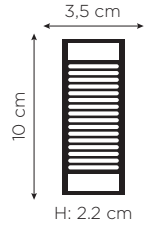

### 100 W - 8.5 A SLIM LED TRAFÖ

SC-1108

**5,05 \$**

Ürün Modeli	Amper (A)	Watt (W)
SC-1108	8.5A	100W

**12 V**

**FR-4 PCB**

BAKIR SARGILI