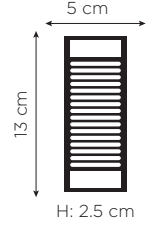

### 200 W - 16.7 A SLIM LED TRAFÖ

SC-1116

**7,10 \$**

**12 V**

Ürün Modeli	Amper (A)	Watt (W)
SC-1116	16.7A	200W

**FR-4 PCB**

BAKIR SARGILI