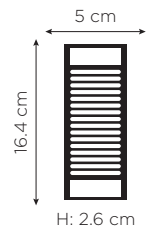

### 400 W - 33.5 A SLIM LED TRAFÖ

SC-1133

**10,80 \$**

**12 V**

Ürün Modeli	Amper (A)	Watt (W)
SC-1133	33.5A	400W

**FR-4 PCB**

BAKIR SARGILI

LED  
AMPULLER  
2024