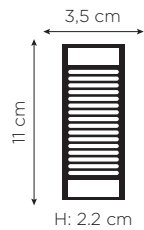

### 120 W - 10 A SLIM LED TRAFÖ

SC-1110

**5,45 \$**

Ürün Modeli	Amper (A)	Watt (W)
SC-1110	10A	120W

**12 V**

**FR-4 PCB**

BAKIR SARGILI