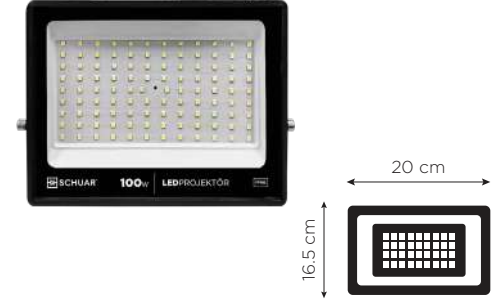

100 W SLIM LED PROJEKTÖR

SC-1711

13,70 $

100 W

IP
66

220V

SMD

22.000

40

Ürün Modeli	Işık Rengi	Işık Lümeni
SC-1711-B	6500k	7200lm
SC-1711-G	3000k	7200lm
SC-1711-A	AMBER	7200lm
SC-1711-Y	YEŞİL	7200lm