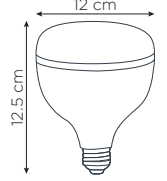

Ürün Modeli	Işık Rengi	Işık Lümeni
SC-1230-B	6500k	2550lm
SC-1230-G	3000k	2550lm