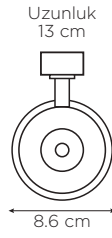

SCHUAR®

LED RAY SPOT ARMATÜRLERİ

30 W SİYAH RAY SPOT ARMATÜRÜ

SC-1630S

7,05 $

30 W

IP
20

220 V

SMD

25.000

60

Ürün Modeli	Işık Rengi	Işık Lümeni
SC-1630S-B	6500k	2400lm
SC-1630S-N	4000k	2400lm
SC-1630S-G	3000k	2400lm