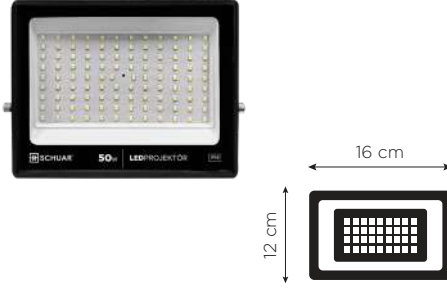

SCHUAR®

LED PROJEKTÖRLER

50 W SLIM LED PROJEKTÖR

SC-1706

9,75 $

50 W

IP
66

220V

SMD

22.000

50

Ürün Modeli	Işık Rengi	Işık Lümeni
SC-1706-B	6500k	3600lm
SC-1706-G	3000k	3600lm
SC-1706-A	AMBER	3600lm
SC-1706-Y	YEŞİL	3600lm