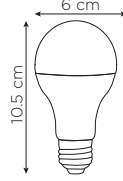

9 W LED AMPUL

SC-1209

0,87 $

9 W

Ürün Modeli	Işık Rengi	Işık Lümeni
SC-1209-B	6500k	780lm
SC-1209-G	3000k	780lm