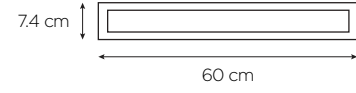

### 40 W 120 CM BANT ARMATÜR

SC-1340

**5,30 \$**

**40 W**

Ürün Modeli	Işık Rengi	Işık Lümeni
SC-1340-B	6500k	2800lm
SC-1340-G	3000k	2800lm