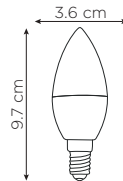

7 W BUJİ LED AMPUL

SC-1217

1,05 $

7 W

Ürün Modeli	Işık Rengi	Işık Lümeni
SC-1217-B	6500k	580lm
SC-1217-G	3000k	580lm