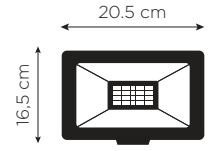

50 W LED PROJKTÖR

SC-1705

10,70 $

50 W

Ürün Modeli	Işık Rengi	Işık Lümeni
SC-1705-B	6500k	4200lm
SC-1705-G	3000k	4200lm
SC-1705-A	AMBER	4200lm
SC-1705-Y	YEŞİL	4200lm