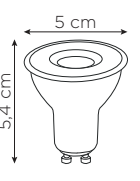

7 W GU10 LENSİLİ AMPUL

SC-1227

1,35 $

7 W

Ürün Modeli	Işık Rengi	Işık Lümeni
SC-1227-B	6500k	520lm
SC-1227-G	3000k	520lm