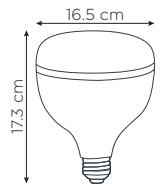

Ürün Modeli	Işık Rengi	Işık Lümeni
SC-1280-B	6500k	6400lm
SC-1280-G	3000k	6400lm