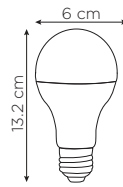

15 W LED AMPUL

SC-1215

1,40 $

15 W

Ürün Modeli	Işık Rengi	Işık Lümeni
SC-1215-B	6500k	1350lm
SC-1215-G	3000k	1350lm