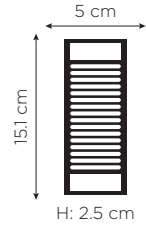

### 300 W - 25 A SLIM LED TRAFÖ

SC-1125

**8,65 \$**

**12 V**

Ürün Modeli	Amper (A)	Watt (W)
SC-1125	25A	300W

**FR-4 PCB**

BAKIR SARGILI