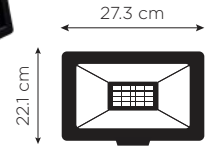

150 W LED PROJKTÖR

SC-1715

26,75 $

150 W

Ürün Modeli	Işık Rengi	Işık Lümeni
SC-1715-B	6500k	12800lm