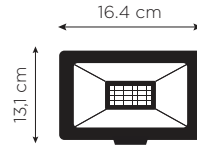

### 30 W LED PROJKTÖR

SC-1703

9,20 \$

30 W

Ürün Modeli	Işık Rengi	Işık Lümeni
SC-1703-B	6500k	2700lm
SC-1703-G	3000k	2700lm
SC-1703-A	AMBER	2700lm
SC-1703-Y	YEŞİL	2700lm