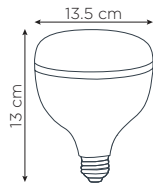

Ürün Modeli	Işık Rengi	Işık Lümeni
SC-1240-B	6500k	3300lm
SC-1240-G	3000k	3300lm