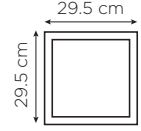

SCHUAR®

LED BACKLIGHT ARMATÜRLER

22 W 30x30 CLIP-IN BACKLIGHT ARMATÜR

SC-1422

7,75 $

22 W

Ürün Modeli	Işık Rengi	Işık Lümeni
SC-1422-B	6500k	2040lm
SC-1422-G	3000k	2040lm

40 W 60x60 CLIP-IN BACKLIGHT ARMATÜR

SC-1440

11,85 $

40 W

Ürün Modeli	Işık Rengi	Işık Lümeni
SC-1440-B	6500k	3600lm
SC-1440-G	3000k	3600lm

60x60 BACKLIGHT PANEL ÇERÇEVELERİ

SC-1441

Ürün Modeli	Ürün Tipi	Koruma Sınıfı
SC-1441	60x60	IP 40

4,80 $

5,70 $

12,10 $

DEMONTÉ

CLIP-IN

YEKPARE

SC-1441

SC-1442

SC-1443