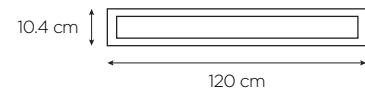

100 W KRİSTAL BANT ARMATÜR

SC-1300

14,05 $

100 W

Ürün Modeli	Işık Rengi	Işık Lümeni
SC-1300-B	6500k	7600lm
SC-1300-G	3000k	7600lm