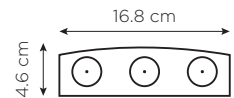

**65,35 \$**

**200 W**

Ürün Modeli	Işık Rengi	Işık Lümeni
SC-1722-B	6500k	18200lm

10 W 3+3 ÇAPRAZ IŞIK APLİK

SC-1707

**7,05 \$**

**10 W**

Ürün Modeli	Işık Rengi	Işık Lümeni
SC-1707-G	3000k	700lm
SC-1707-A	AMBER	700lm