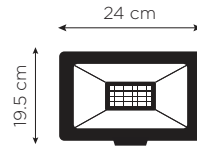

100 W LED PROJKTÖR

SC-1710

16,75 $

100 W

Ürün Modeli	Işık Rengi	Işık Lümeni
SC-1710-B	6500k	8400lm
SC-1710-G	3000k	8400lm
SC-1710-A	AMBER	8400lm
SC-1710-Y	YEŞİL	8400lm