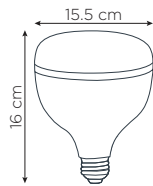

Ürün Modeli	Işık Rengi	Işık Lümeni
SC-1260-B	6500k	5100lm
SC-1260-G	3000k	5100lm