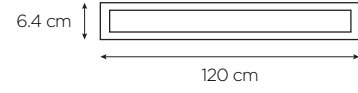

SCHUAR®

LED BANT ARMATÜRLER

60 W KRİSTAL BANT ARMATÜR

SC-1360

8,10 $

60 W

Ürün Modeli	Işık Rengi	Işık Lümeni
SC-1360-B	6500k	4600lm
SC-1360-G	3000k	4600lm