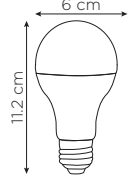

12 W LED AMPUL

SC-1212

0,98 $

12 W

Ürün Modeli	Işık Rengi	Işık Lümeni
SC-1212-B	6500k	1050lm
SC-1212-G	3000k	1050lm