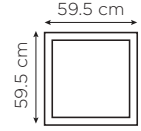

### 40 W 60x60 CLIP-IN BACKLIGHT ARMATÜR

SC-1440

**11,85 \$**

**40 W**

Ürün Modeli	Işık Rengi	Işık Lümeni
SC-1440-B	6500k	3600lm
SC-1440-G	3000k	3600lm