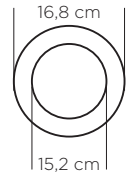

12 W SLIM PANEL ARMATÜR

SC-1512

4,35 $

12 W

Ürün Modeli	Işık Rengi	Işık Lümeni
SC-1512-B	6500k	960lm
SC-1512-G	3000k	960lm