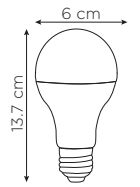

18 W LED AMPUL

SC-1218

1,90 $

18 W

Ürün Modeli	Işık Rengi	Işık Lümeni
SC-1218-B	6500k	1550lm
SC-1218-G	3000k	1550lm