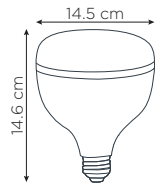

Ürün Modeli	Işık Rengi	Işık Lümeni
SC-1250-B	6500k	4400lm
SC-1250-G	3000k	4400lm